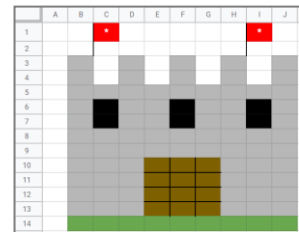

Sesión 1 Repaso de Habilidades: Pinta un Dibujo en una Hoja de Cálculo

Rellena las celdas con color para crear un dibujo.

1. Abre Hojas de cálculo de Google.
2. Nombra el archivo **pintar**.
3. Ajusta el tamaño de todas las columnas:
 - a. Haz clic en *Seleccionar todo*.
 - b. Disminuye el ancho de columna. 

4. Rellena las siguientes celdas con color:
 - Rellena todas las celdas desde **B14:J14** con *verde oscuro 2*.
 - Rellena todas las celdas desde **B5:J13** con *gris oscuro 1*.
 - Rellena todas las celdas desde **B3:B4** con *gris oscuro 1*.
 - Rellena todas las celdas desde **D3:D4** con *gris oscuro 1*.
 - Rellena todas las celdas desde **F3:F4** con *gris oscuro 1*.
 - Rellena todas las celdas desde **H3:H4** con *gris oscuro 1*.
 - Rellena todas las celdas desde **J3:J4** con *gris oscuro 1*.
 - Rellena todas las celdas desde **C6:C7** con *negro*.
 - Rellena todas las celdas desde **F6:F7** con *negro*.
 - Rellena todas las celdas desde **I6:I7** con *negro*.
 - Rellena todas las celdas desde **E10:G13** con *amarillo oscuro 3*.
 - Rellena **C1** con *rojo*. Rellena **I1** con *rojo*.

5. Agrega un *Borde izquierdo* al siguiente rango de celdas: 
 - C1:C2
 - I1:I3
6. Agrega un *Borde interior* al siguiente rango de celdas: 
 - E10:G13

7. Escribe un * en **C1** y **I1**.

- Cambia el tamaño de Fuente a **14**.
- Centra la celda.  ▾
- Establece el color de texto en *blanco*. 